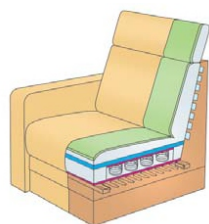

FAGUS®
založeno v ČR 1992

www.fagus-nabytek.cz

PAVLA

SEDAČÍ SOUPRAVA

Moderní celočalouněná sedací souprava s polohovatelnými opěrkami hlavy. Konstrukce je vyrobena z bukového a smrkového dřeva a dřevotřískových desek. Sedák tvoří vlnité pružiny a polyuretanová pěna. Opěrák je tvořen pružnými popruhy, polyuretanovou pěnou a polohovatelnou opěrkou hlavy. Opěrka má více poloh, které lze jednoduše měnit. Sami si tak nastavíte nejpohodlnější sklon. Snadné rozkládání zaručuje rozkládací systém značky Sünkel. Pohovka je určena na příležitostné spaní.

- potahová látka
- rouno
- polyuretanová pěna
- PPÚ (drcený molitan)
- filc
- gumové popruhy
- vlnité pružiny
- tlačné pružiny

výška sedu	46 cm
výška se sklop. opěrkami hlavy	93 cm
hloubka sedu	54 cm
šířka područky	17 cm

P1
křeslo
š 95 x h 95 x v 112

P2U
dvoj Pohovka úložná
š 148 x h 95 x v 112

P3U
pohovka úložná
š 203 x h 95 x v 112

P3R
pohovka rozkládací
š 203 x h 95 x v 112
lůžko 154 x 200

P1UR-L/P
jedn Pohovka úložná k rohu
š 77 x h 95 x v 112